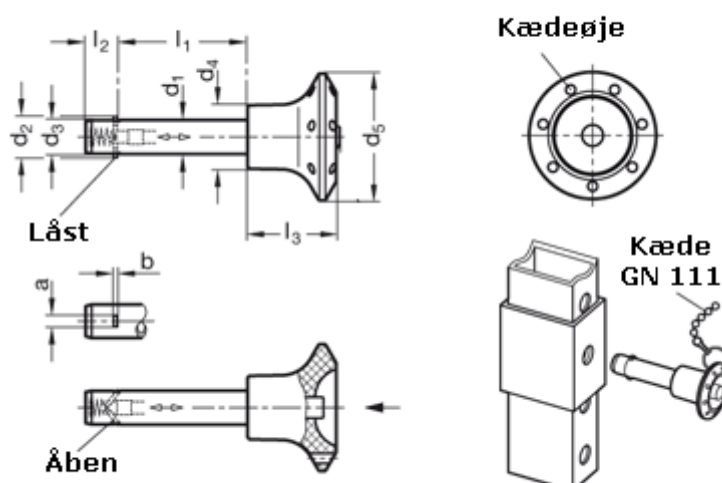

Varenummer: 201092650
Beskrivelse: E+G rustfast låsepal
GN 114.3-8-50

Mål

a = 2,8	l2 = 8,4
b = 1	l3 = 21
d1 = 8	Spændekraft (kN) = 30
d2 = 10,4	
d3 = 7,9	
d4 = 15	
d5 = 30	
l1 = 50	